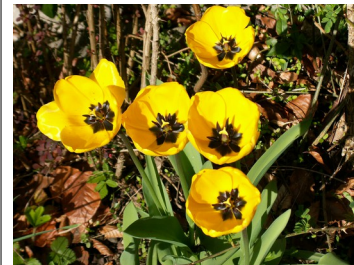

Mariendistel

Tulpen